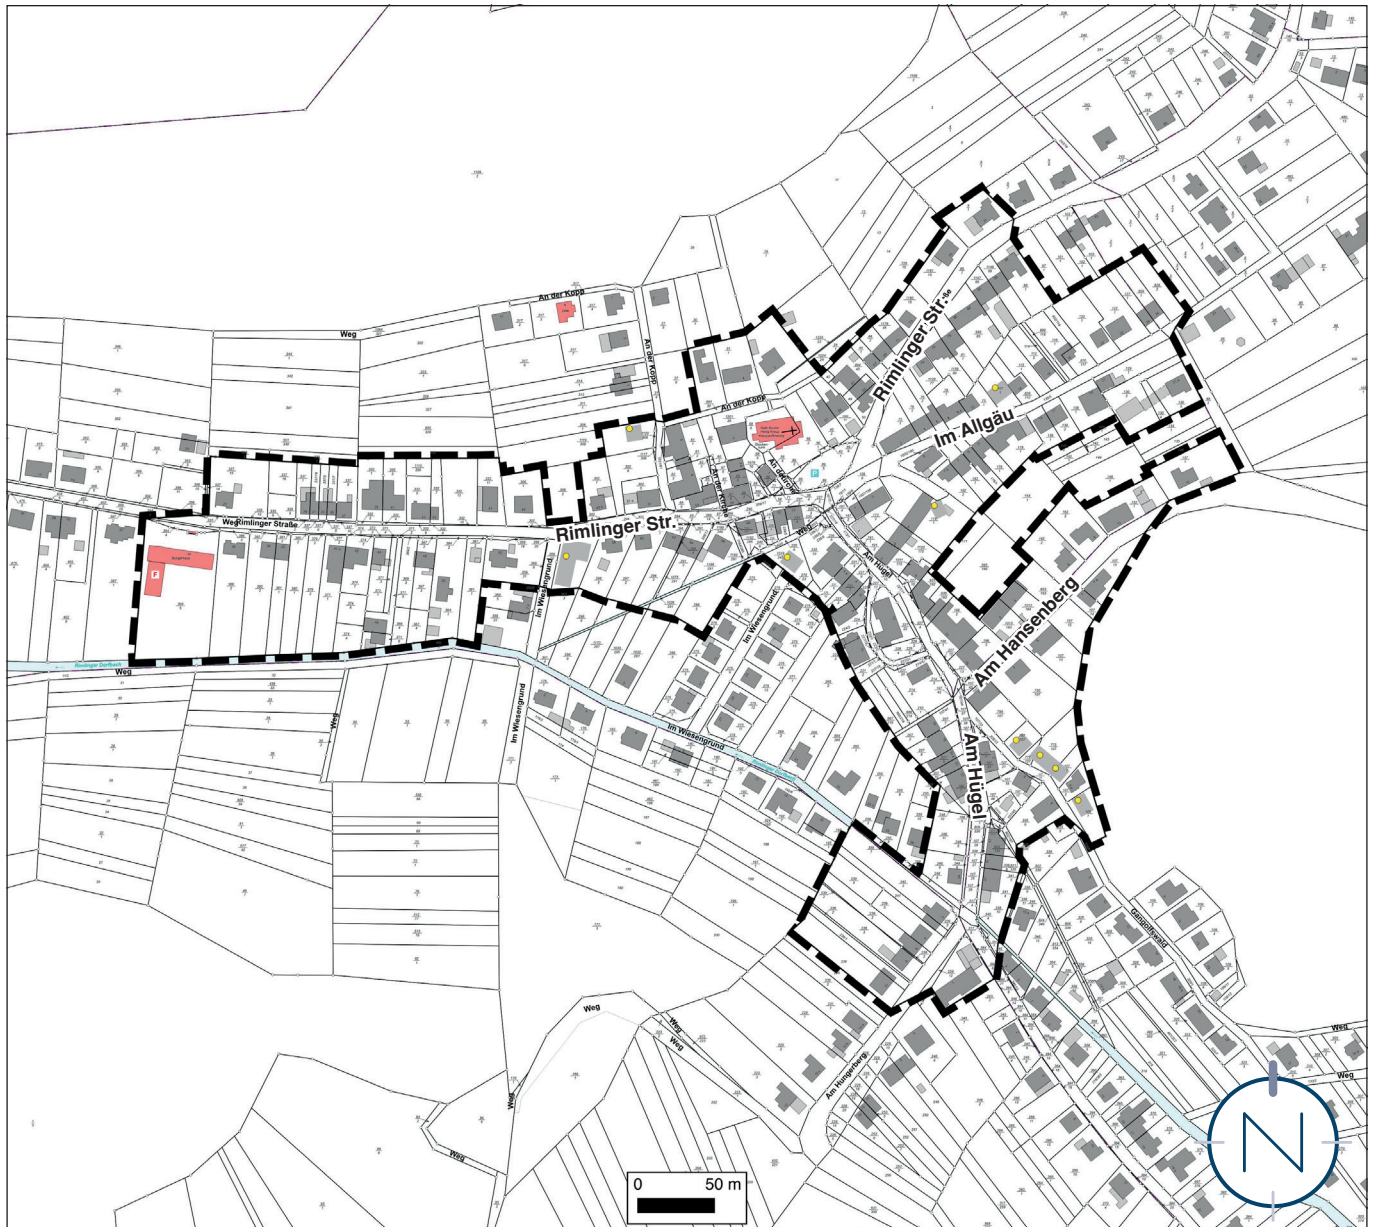

Lageplan, o.M.

Geltungsbereich des Untersuchungsgebietes „Ortskern Rimlingen“ in der Gemeinde Losheim am See, Ortsteil Rimlingen

Plangrundlage: Gemeinde Losheim am See, LVGL Saarland; Bearbeitung: Kernplan GmbH