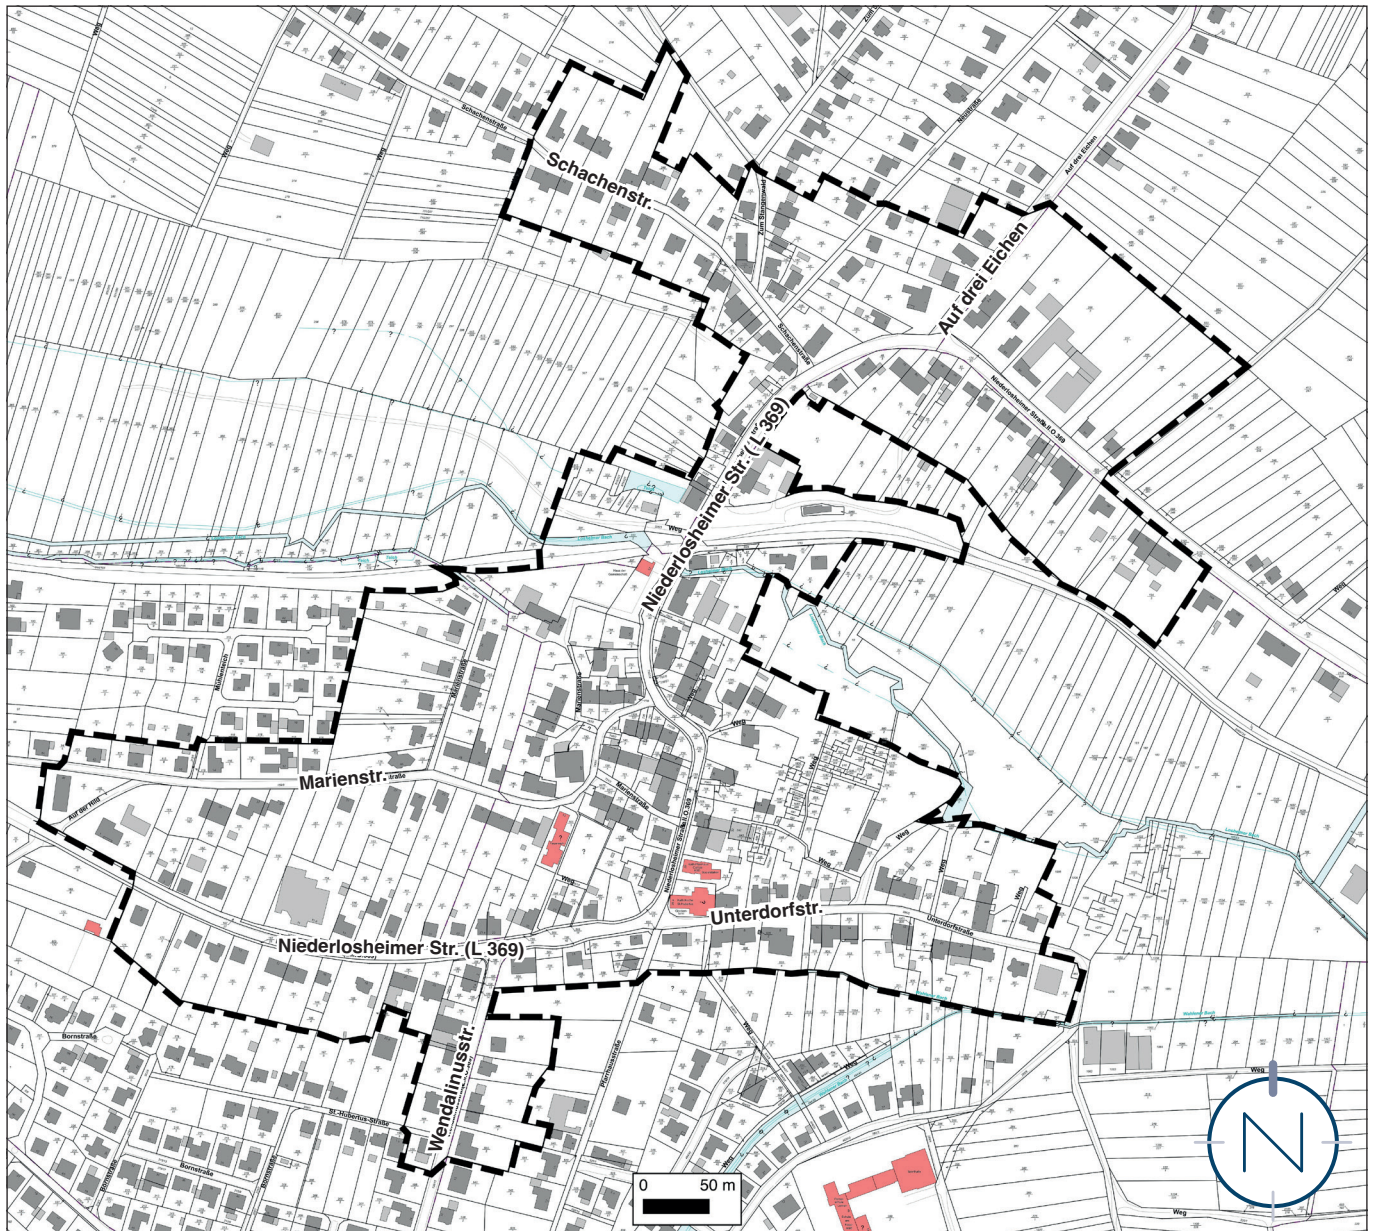

Lageplan, o.M.

Geltungsbereich des Untersuchungsgebietes „Ortskern/ Ortsdurchfahrt Niederlosheim“ in der Gemeinde Losheim am See, Ortsteil Niederlosheim

Plangrundlage: Gemeinde Losheim am See, LVGL Saarland; Bearbeitung: Kernplan GmbH