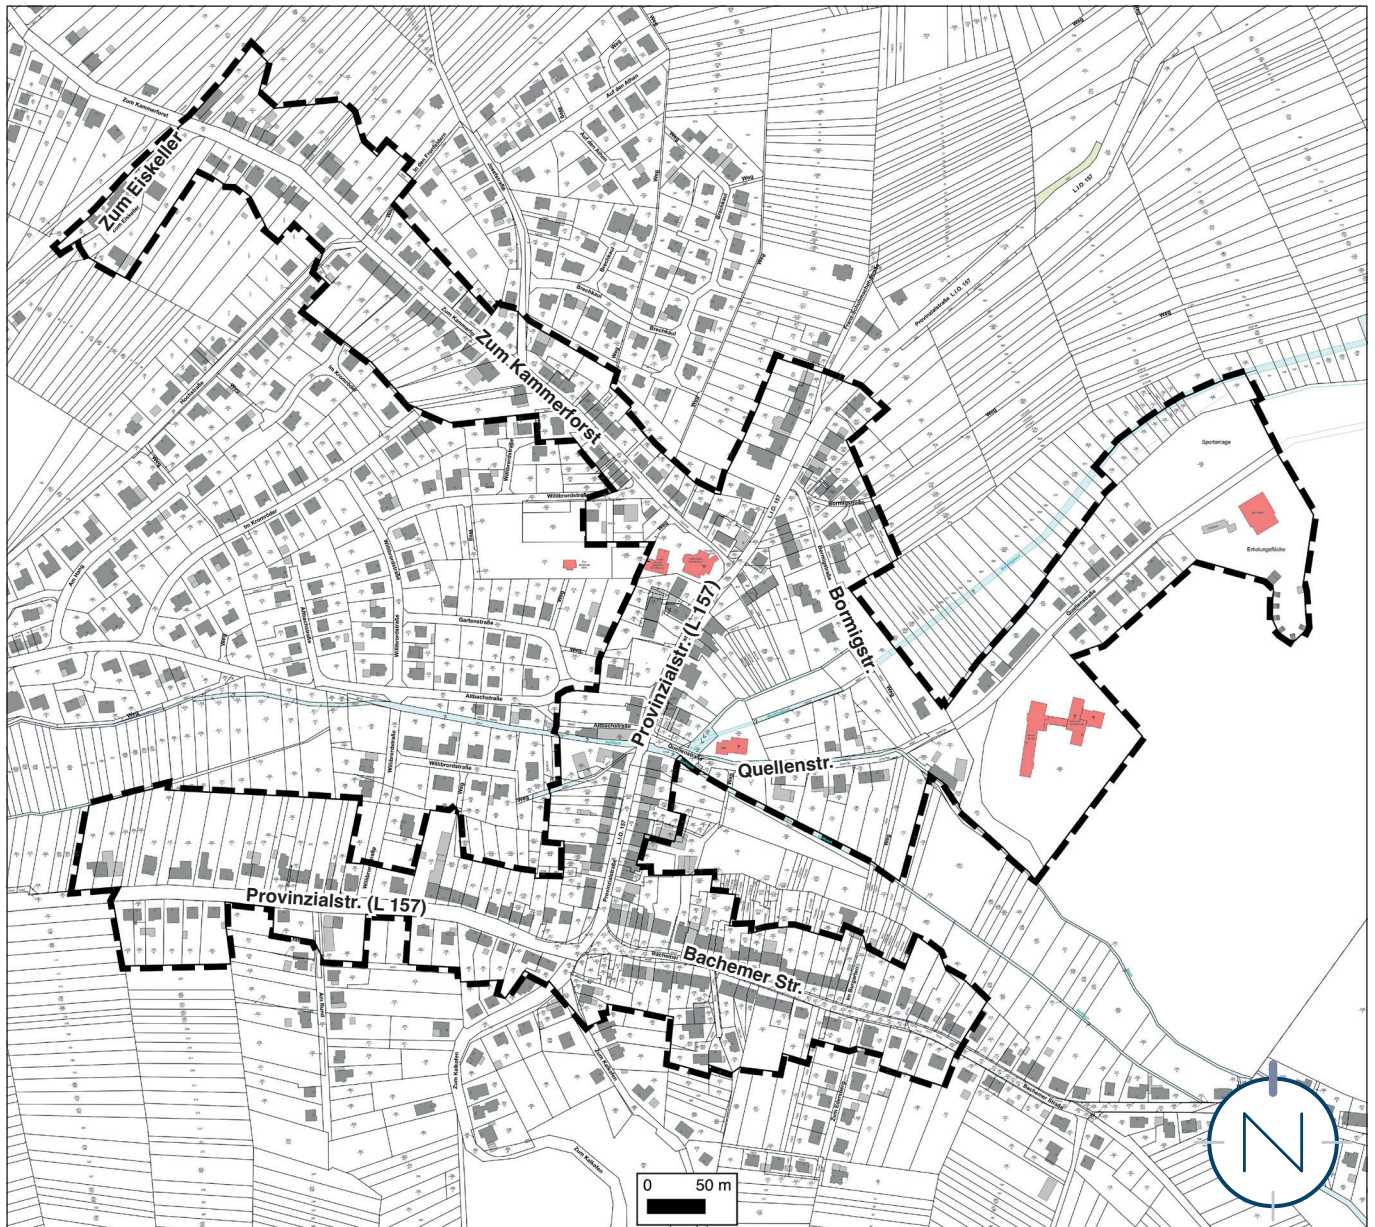

Lageplan, o.M.

Geltungsbereich des Untersuchungsgebietes „Ortkern/ Ortsdurchfahrt Bachem“ in der Gemeinde Losheim am See, Ortsteil Bachem

Plangrundlage: Gemeinde Losheim am See, LVGL Saarland; Bearbeitung: Kernplan GmbH